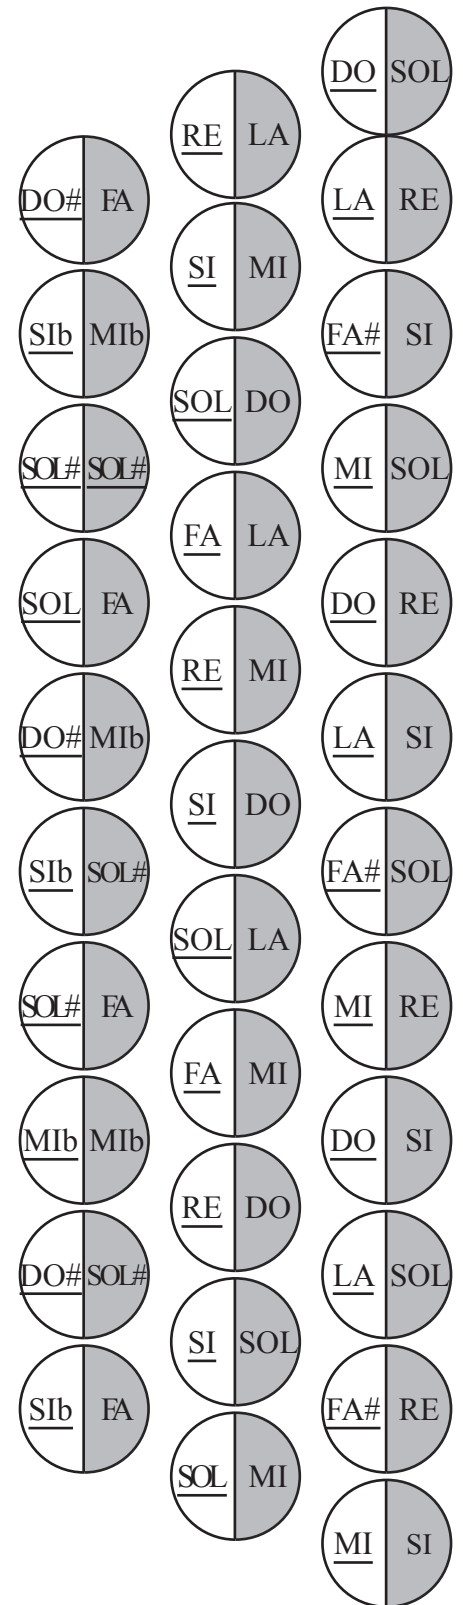

ACCORDEON DIATONIQUE 33 TOUCHES 18 BASSES SOL/DO/ALTERATIONS F.Heim

Bas de l'accordéon

Haut de l'accordéon